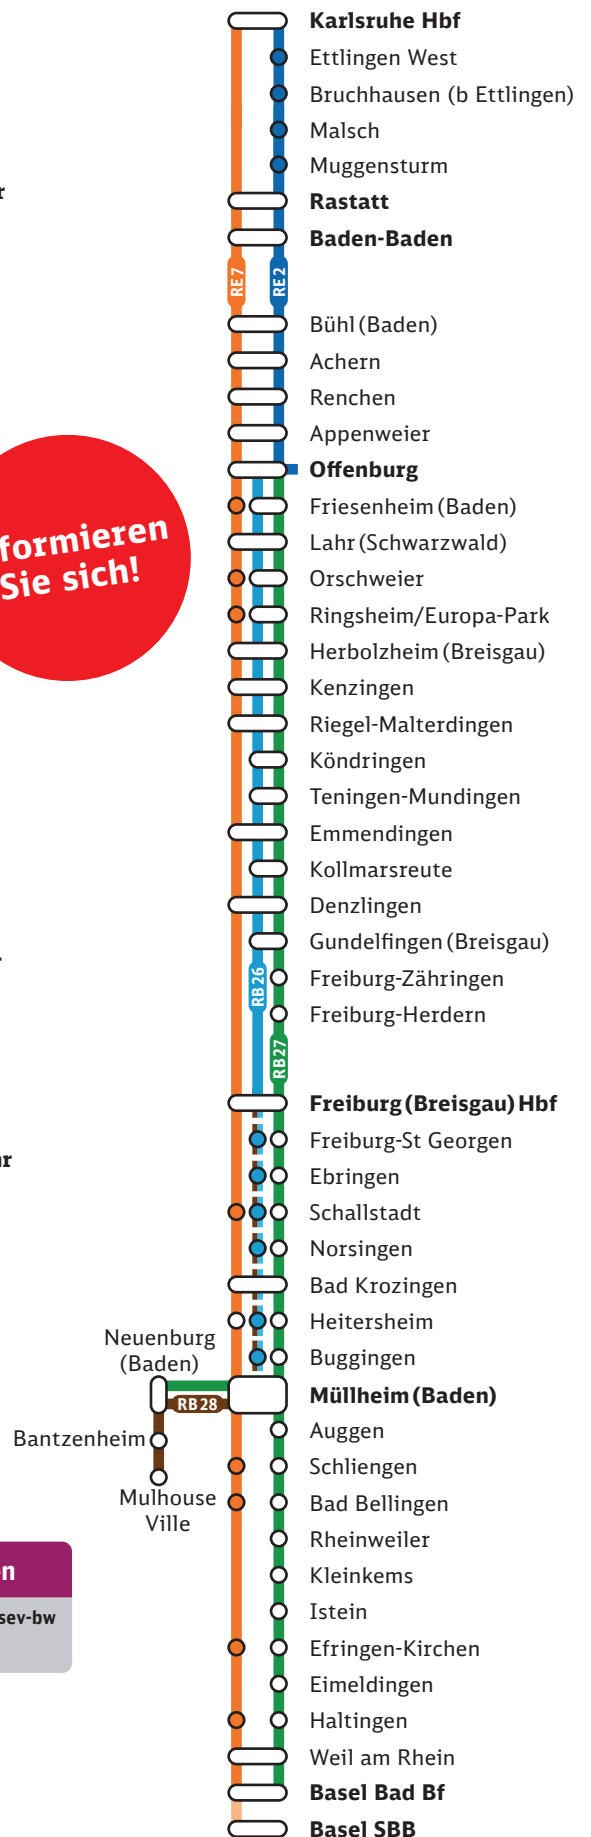

In den Nächten Di/Mi, 6./7. Juni bis Di/Mi, 13./14. Juni, jeweils 20 – 7 Uhr

Zugausfälle/Ersatzverkehr mit Bussen/Fahrplanänderungen:
RB27 Freiburg (Brsg) ◄► Müllheim (Baden)/Neuenburg (Baden)
RE7 **RB26** Offenburg ◄► Freiburg (Brsg)
In verschiedenen Abschnitten betroffen!
Zusätzliche Zwischenhalte/Fahrplanänderungen:
RE7 Freiburg (Brsg) ◄► Müllheim

In den Nächten Di/Mi, 13./14. Juni bis So/Mo, 18./19. Juni, jeweils 21 – 6 Uhr

Zugausfälle/Ersatzverkehr mit Bussen/Fahrplanänderungen:
RE7 **RB27** Offenburg ◄► Freiburg (Brsg)/Neuenburg/Basel Bad Bf
Freiburg (Brsg) ◄► Basel Bad Bf
Müllheim (Baden) ◄► Neuenburg (Baden)
Nur einzelne Züge in verschiedenen Abschnitten betroffen!

In den Nächten Sa/So, 24./25. Juni und So/Mo, 25./26. Juni, jeweils 22 – 4 Uhr

Zugausfälle/Ersatzverkehr mit Bussen/Fahrplanänderungen:
RE7 **RB27** Freiburg (Brsg) ◄► Basel Bad Bf
Nur einzelne Züge in verschiedenen Abschnitten betroffen!

Am So, 25. Juni, ganztägig

Zugausfälle/Ersatzverkehr mit Bussen/Fahrplanänderungen:
RB27 Müllheim (Baden) ◄► Neuenburg (Baden)

Bitte beachten Sie die vom Zugverkehr abweichenden
Fahrzeiten der Ersatzbusse.

- Pendler- und ggf. Schülerverkehr betroffen!
- Tagesbaustelle
- Nachtbaustelle

Ersatzverkehr mit Bussen

Lage der Ersatzhaltestellen: bahn.de/sev-bw
Fahrradmitnahme nicht möglich.

Rheintalbahn

Informieren
Sie sich!

Ihre Informationsmöglichkeiten

- App „DB Navigator“
  App „DB Bauarbeiten“
- bauinfos.deutschebahn.com
- Kundendialog DB Regio 0711 46928253